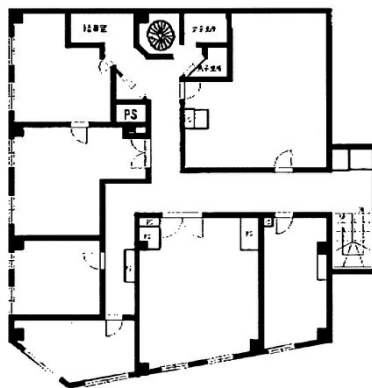

宇佐川本館ビル 2階23坪

広島県広島市中区幟町10-14

物件MAP

賃貸条件	
坪数	23坪
階数	2階 (203)
入居可能日	
ビル情報	
所在地	広島県広島市中区幟町10-14
最寄り駅	広電1系統(宇品線) 銀山町駅 徒歩3分 広電2系統(宮島線) 銀山町駅 徒歩3分 広電6系統(江波線) 銀山町駅 徒歩3分
エリア	広島市中区エリア
竣工	1972年5月
耐震	旧耐震基準
階数	地上7階 地下1階
用途	事務所
構造	RC造
設備情報	
エレベーター	1基
空調	個別空調
OAフロア	
基準階天井高	
光ファイバー	無し
トイレ	男女別・室外
セキュリティ	無し
駐車場	有り

事務所移転の簡単検索サイト

Quick Service

クイックサービス

宇佐川本館ビル 2階23坪 広島県広島市中区幟町10-14

広島市中区エリア (ビルID: 0002593) の賃貸オフィス

貸事務所・レンタルオフィス・オフィス移転ならQuickService

物件詳細はこちらから

0120-55-2620