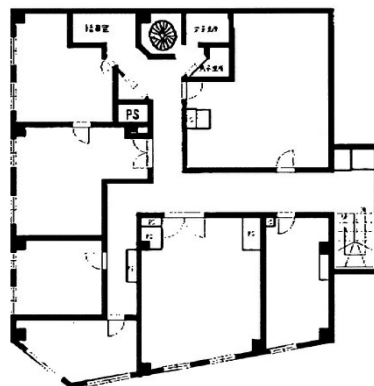

# 宇佐川本館ビル 2階22.99坪

広島県広島市中区幟町10-14

## 物件MAP

賃貸条件	
坪数	22.99坪
階数	2階 (205)
入居可能日	即日
ビル情報	
所在地	広島県広島市中区幟町10-14
最寄り駅	広電1系統(宇品線) 銀山町駅 徒歩3分 広電2系統(宮島線) 銀山町駅 徒歩3分 広電6系統(江波線) 銀山町駅 徒歩3分
エリア	広島市中区エリア
竣工	1972年5月
耐震	旧耐震基準
階数	地上7階 地下1階
用途	事務所
構造	RC造
設備情報	
エレベーター	1基
空調	個別空調
OAフロア	
基準階天井高	
光ファイバー	無し
トイレ	男女別・室外
セキュリティ	無し
駐車場	有り