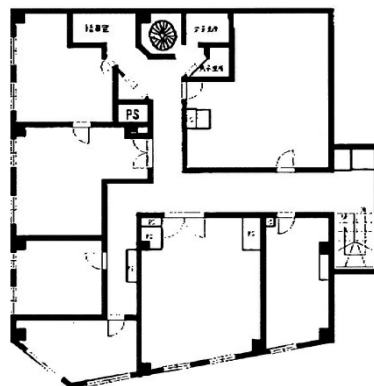

宇佐川本館ビル 2階22.99坪

広島県広島市中区幟町10-14

物件MAP

賃貸条件	
坪数	22.99坪
階数	2階 (205)
入居可能日	即日
ビル情報	
所在地	広島県広島市中区幟町10-14
最寄り駅	広電1系統(宇品線) 銀山町駅 徒歩3分 広電2系統(宮島線) 銀山町駅 徒歩3分 広電6系統(江波線) 銀山町駅 徒歩3分
エリア	広島市中区エリア
竣工	1972年5月
耐震	旧耐震基準
階数	地上7階 地下1階
用途	事務所
構造	RC造
設備情報	
エレベーター	1基
空調	個別空調
OAフロア	
基準階天井高	
光ファイバー	無し
トイレ	男女別・室外
セキュリティ	無し
駐車場	有り

事務所移転の簡単検索サイト

Quick Service

クイックサービス

宇佐川本館ビル 2階22.99坪 広島県広島市中区幟町10-14

広島市中区エリア (ビルID: 0002593) の賃貸オフィス

貸事務所・レンタルオフィス・オフィス移転ならQuickService

物件詳細はこちらから

0120-55-2620