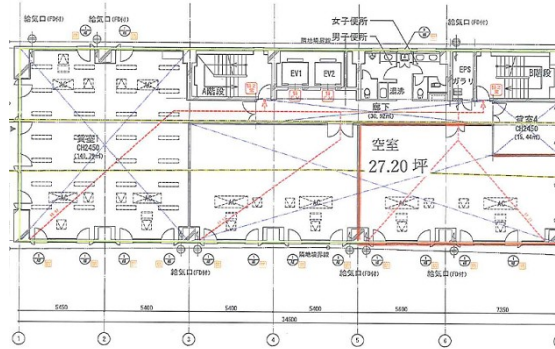

# 朝日NX広島ビル 9階27.2坪

広島県広島市中区立町2-29

## 物件MAP

賃貸条件	
坪数	27.2坪
階数	9階
入居可能日	

ビル情報	
所在地	広島県広島市中区立町2-29
最寄り駅	広電1系統(宇品線) 立町駅 徒歩1分 広電2系統(宮島線) 立町駅 徒歩1分 広電6系統(江波線) 立町駅 徒歩1分
エリア	広島市中区エリア
竣工	1988年1月
耐震	新耐震基準
階数	地上10階 地下1階
用途	事務所
構造	SRC造

設備情報	
エレベーター	2基
空調	個別空調
OAフロア	OAフロア
基準階天井高	2,450mm
光ファイバー	有り
トイレ	男女別・室外
セキュリティ	有り
駐車場	有り

事務所移転の簡単検索サイト

**Quick Service**

クイックサービス

朝日NX広島ビル 9階27.2坪 広島県広島市中区立町2-29

広島市中区エリア(ビルID: 0002587)の賃貸オフィス

貸事務所・レンタルオフィス・オフィス移転なら**QuickService**

物件詳細はこちらから

 **0120-55-2620**