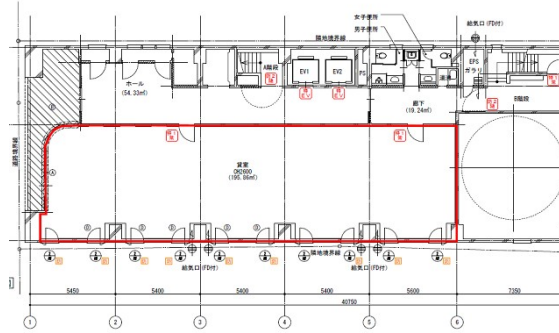

朝日NX広島ビル 1階59.25坪

広島県広島市中区立町2-29

物件MAP

賃貸条件	
坪数	59.25坪
階数	1階
入居可能日	
ビル情報	
所在地	広島県広島市中区立町2-29
最寄り駅	広電1系統(宇品線) 立町駅 徒歩1分 広電2系統(宮島線) 立町駅 徒歩1分 広電6系統(江波線) 立町駅 徒歩1分
エリア	広島市中区エリア
竣工	1988年1月
耐震	新耐震基準
階数	地上10階 地下1階
用途	店舗
構造	SRC造
設備情報	
エレベーター	2基
空調	個別空調
OAフロア	OAフロア
基準階天井高	2,450mm
光ファイバー	有り
トイレ	男女別・室外
セキュリティ	有り
駐車場	有り

事務所移転の簡単検索サイト

Quick Service

クイックサービス

朝日NX広島ビル 1階59.25坪 広島県広島市中区立町2-29

広島市中区エリア (ビルID: 0002587) の賃貸オフィス

貸事務所・レンタルオフィス・オフィス移転なら**QuickService**

物件詳細はこちらから

 **0120-55-2620**