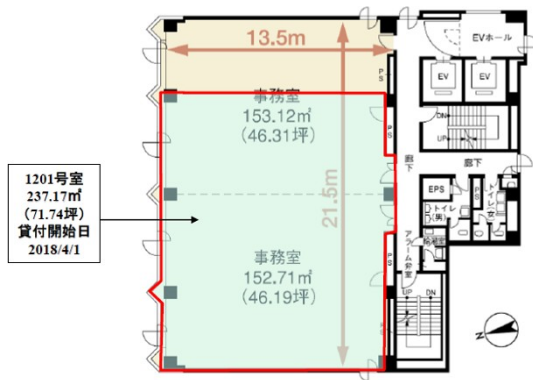

# メットライフ広島立町ビル 12階79.98坪

広島県広島市中区立町2-27

## 物件MAP

賃貸条件	
坪数	79.98坪
階数	12階 (1201)
入居可能日	
ビル情報	
所在地	広島県広島市中区立町2-27
最寄り駅	広電1系統(宇品線) 立町駅 徒歩2分 広電2系統(宮島線) 立町駅 徒歩2分 広電6系統(江波線) 立町駅 徒歩2分
エリア	広島市中区エリア
竣工	1991年11月
耐震	新耐震基準
階数	地上12階 地下1階
用途	事務所
構造	S造、一部SRC造
設備情報	
エレベーター	2基
空調	個別空調
OAフロア	OAフロア
基準階天井高	2,500mm
光ファイバー	有り
トイレ	男女別・室外
セキュリティ	有り
駐車場	有り