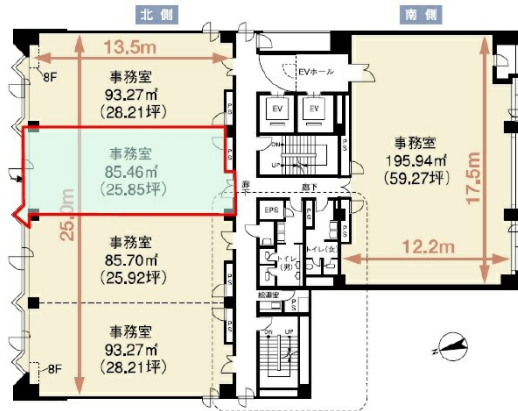

メットライフ広島立町ビル 8階25.85坪

広島県広島市中区立町2-27

物件MAP

賃貸条件	
坪数	25.85坪
階数	8階 (803)
入居可能日	
ビル情報	
所在地	広島県広島市中区立町2-27
最寄り駅	広電1系統(宇品線) 立町駅 徒歩2分 広電2系統(宮島線) 立町駅 徒歩2分 広電6系統(江波線) 立町駅 徒歩2分
エリア	広島市中区エリア
竣工	1991年11月
耐震	新耐震基準
階数	地上12階 地下1階
用途	事務所
構造	S造、一部SRC造
設備情報	
エレベーター	2基
空調	個別空調
OAフロア	OAフロア
基準階天井高	2,500mm
光ファイバー	有り
トイレ	男女別・室外
セキュリティ	有り
駐車場	有り