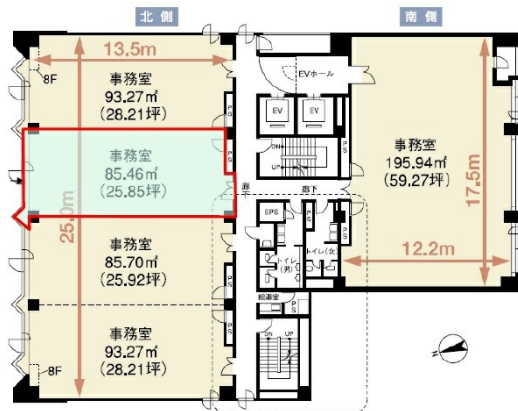

メットライフ広島立町ビル 8階25.85坪

広島県広島市中区立町2-27

物件MAP

賃貸条件	
坪数	25.85坪
階数	8階 (803)
入居可能日	
ビル情報	
所在地	広島県広島市中区立町2-27
最寄り駅	広電1系統(宇品線) 立町駅 徒歩2分 広電2系統(宮島線) 立町駅 徒歩2分 広電6系統(江波線) 立町駅 徒歩2分
エリア	広島市中区エリア
竣工	1991年11月
耐震	新耐震基準
階数	地上12階 地下1階
用途	事務所
構造	S造、一部SRC造
設備情報	
エレベーター	2基
空調	個別空調
OAフロア	OAフロア
基準階天井高	2,500mm
光ファイバー	有り
トイレ	男女別・室外
セキュリティ	有り
駐車場	有り

事務所移転の簡単検索サイト

Quick Service

クイックサービス

メットライフ広島立町ビル 8階25.85坪 広島県広島市中区立町2-27

広島市中区エリア (ビルID: 0002586) の賃貸オフィス

貸事務所・レンタルオフィス・オフィス移転ならQuickService

物件詳細はこちらから

0120-55-2620