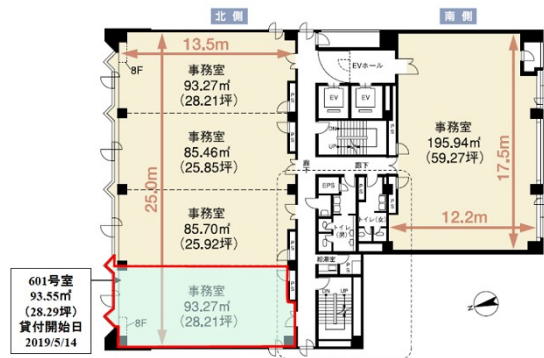

メットライフ広島立町ビル 6階28.29坪

広島県広島市中区立町2-27

物件MAP

賃貸条件	
坪数	28.29坪
階数	6階 (601)
入居可能日	

ビル情報	
所在地	広島県広島市中区立町2-27
最寄り駅	広電1系統(宇品線) 立町駅 徒歩2分 広電2系統(宮島線) 立町駅 徒歩2分 広電6系統(江波線) 立町駅 徒歩2分
エリア	広島市中区エリア
竣工	1991年11月
耐震	新耐震基準
階数	地上12階 地下1階
用途	事務所
構造	S造、一部SRC造

設備情報	
エレベーター	2基
空調	個別空調
OAフロア	OAフロア
基準階天井高	2,500mm
光ファイバー	有り
トイレ	男女別・室外
セキュリティ	有り
駐車場	有り

事務所移転の簡単検索サイト

Quick Service

クイックサービス

メットライフ広島立町ビル 6階28.29坪 広島県広島市中区立町2-27

広島市中区エリア (ビルID: 0002586) の賃貸オフィス

貸事務所・レンタルオフィス・オフィス移転なら**QuickService**