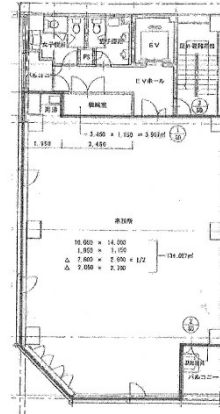

立町中央ビル 4階40.54坪

広島県広島市中区立町2-1

物件MAP

賃貸条件	
月額賃料	450,000円 (税別)
坪数	40.54坪
坪単価	11,100円 (税別)
共益費	賃料に含む
礼金	1ヶ月
敷金 (保証金)	6ヶ月
階数	4階
入居可能日	即日

ビル情報	
所在地	広島県広島市中区立町2-1
最寄り駅	広電1系統(宇品線) 立町駅 徒歩1分 広電2系統(宮島線) 立町駅 徒歩1分 広電6系統(江波線) 立町駅 徒歩1分
エリア	広島市中区エリア
竣工	1984年9月
耐震	新耐震基準
階数	地上9階
用途	事務所
構造	S造

設備情報	
エレベーター	1基
空調	個別空調
OAフロア	タイルカーペット
基準階天井高	
光ファイバー	有り
トイレ	男女別・室外
セキュリティ	有り
駐車場	無し