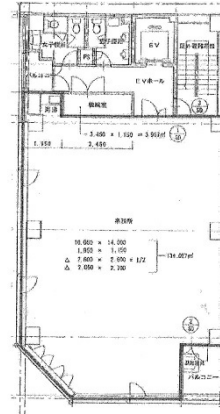

立町中央ビル 4階40.54坪

広島県広島市中区立町2-1

物件MAP

賃貸条件	
月額賃料	450,000円 (税別)
坪数	40.54坪
坪単価	11,100円 (税別)
共益費	賃料に含む
礼金	1ヶ月
敷金 (保証金)	6ヶ月
階数	4階
入居可能日	即日

ビル情報	
所在地	広島県広島市中区立町2-1
最寄り駅	広電1系統(宇品線) 立町駅 徒歩1分 広電2系統(宮島線) 立町駅 徒歩1分 広電6系統(江波線) 立町駅 徒歩1分
エリア	広島市中区エリア
竣工	1984年9月
耐震	新耐震基準
階数	地上9階
用途	事務所
構造	S造

設備情報	
エレベーター	1基
空調	個別空調
OAフロア	タイルカーペット
基準階天井高	
光ファイバー	有り
トイレ	男女別・室外
セキュリティ	有り
駐車場	無し

事務所移転の簡単検索サイト

Quick Service

クイックサービス

立町中央ビル 4階40.54坪 広島県広島市中区立町2-1

広島市中区エリア (ビルID: 0002583) の賃貸オフィス

貸事務所・レンタルオフィス・オフィス移転ならQuickService