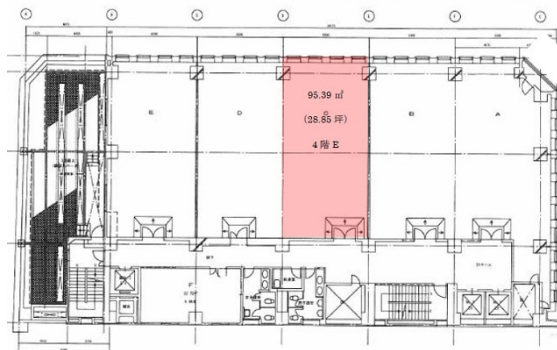

NREG広島立町ビル 7階28.24坪

広島県広島市中区立町1-20

物件MAP

賃貸条件	
坪数	28.24坪
階数	7階 (C)
入居可能日	
ビル情報	
所在地	広島県広島市中区立町1-20
最寄り駅	広電1系統(宇品線) 立町駅 徒歩1分 広電2系統(宮島線) 立町駅 徒歩1分 広電6系統(江波線) 立町駅 徒歩1分
エリア	広島市中区エリア
竣工	1966年5月
耐震	耐震補強済
階数	地上9階 地下2階
用途	事務所
構造	SRC造
設備情報	
エレベーター	3基
空調	個別空調
OAフロア	OAフロア
基準階天井高	2,450mm
光ファイバー	有り
トイレ	男女別・室外
セキュリティ	有り
駐車場	有り