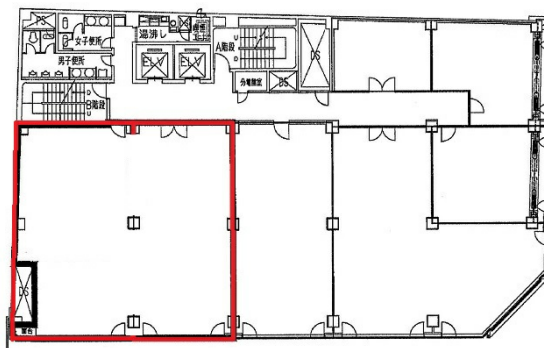

# 明治安田生命広島本通ビル 5階52.56坪

広島県広島市中区本通6-11

## 物件MAP

賃貸条件	
月額賃料	相談
坪数	52.56坪
坪単価	相談
共益費	賃料に含む
礼金	無し
敷金（保証金）	12ヶ月
階数	5階
入居可能日	即日

ビル情報	
所在地	広島県広島市中区本通6-11
最寄り駅	広電1系統(宇品線) 本通駅 徒歩1分 アストラムライン 本通駅 徒歩1分 広電3系統(己斐線) 本通駅 徒歩1分 広電7系統(都心線) 本通駅 徒歩1分
エリア	広島市中区エリア
竣工	1967年9月
耐震	耐震補強済
階数	地上9階 地下2階
用途	事務所
構造	SRC造、一部RC造

設備情報	
エレベーター	2基
空調	個別空調
OAフロア	OAフロア
基準階天井高	2,500mm
光ファイバー	有り
トイレ	男女別・室外
セキュリティ	有り
駐車場	有り