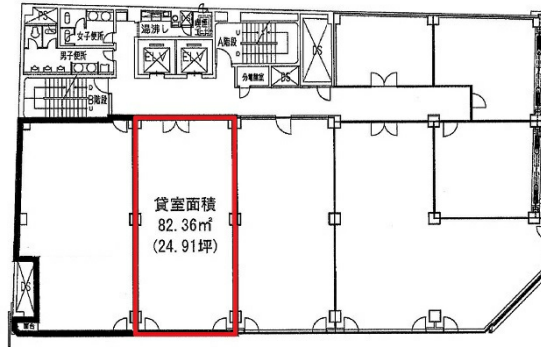

明治安田生命広島本通ビル 5階24.91坪

広島県広島市中区本通6-11

物件MAP

賃貸条件	
月額賃料	相談
坪数	24.91坪
坪単価	相談
共益費	賃料に含む
礼金	無し
敷金（保証金）	12ヶ月
階数	5階
入居可能日	即日

ビル情報	
所在地	広島県広島市中区本通6-11
最寄り駅	広電1系統(宇品線) 本通駅 徒歩1分 アストラムライン 本通駅 徒歩1分 広電3系統(己斐線) 本通駅 徒歩1分 広電7系統(都心線) 本通駅 徒歩1分
エリア	広島市中区エリア
竣工	1967年9月
耐震	耐震補強済
階数	地上9階 地下2階
用途	事務所
構造	SRC造、一部RC造

設備情報	
エレベーター	2基
空調	個別空調
OAフロア	OAフロア
基準階天井高	2,500mm
光ファイバー	有り
トイレ	男女別・室外
セキュリティ	有り
駐車場	有り