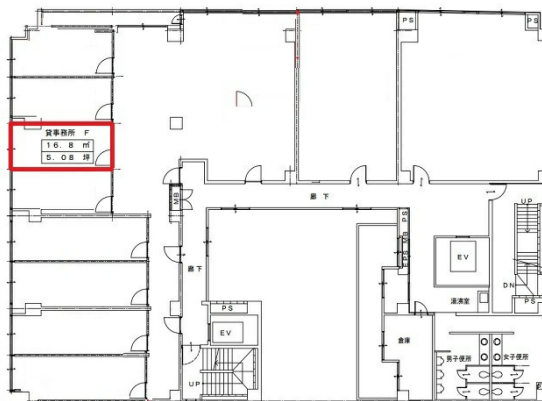

# 第7ウエノヤビル 6階5.08坪

広島県広島市中区本川町2-6-11

## 物件MAP

賃貸条件	
月額賃料	70,000円 (税別)
坪数	5.08坪
坪単価	13,780円 (税別)
共益費	賃料に含む
礼金	無し
敷金 (保証金)	12ヶ月
階数	6階 (1-F)
入居可能日	即日

ビル情報	
所在地	広島県広島市中区本川町2-6-11
最寄り駅	広電2系統(宮島線) 本川町駅 徒歩1分 広電3系統(己斐線) 本川町駅 徒歩1分 広電6系統(江波線) 本川町駅 徒歩1分 広電7系統(都心線) 本川町駅 徒歩1分
エリア	広島市中区エリア
竣工	1979年3月
耐震	旧耐震基準
階数	地上9階
用途	事務所
構造	SRC造