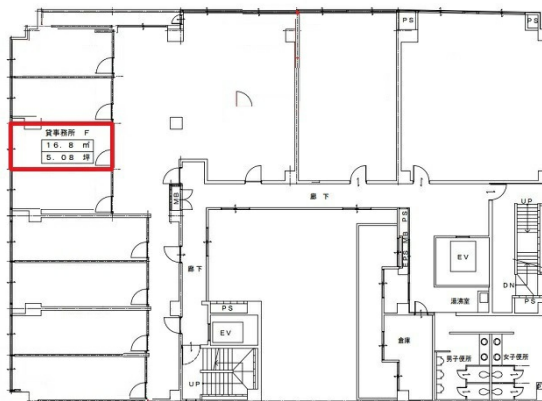

第7ウエノヤビル 6階5.08坪

広島県広島市中区本川町2-6-11

物件MAP

賃貸条件	
月額賃料	70,000円（税別）
坪数	5.08坪
坪単価	13,780円（税別）
共益費	賃料に含む
礼金	無し
敷金（保証金）	12ヶ月
階数	6階（1-F）
入居可能日	即日

ビル情報	
所在地	広島県広島市中区本川町2-6-11
最寄り駅	広電2系統(宮島線) 本川町駅 徒歩1分 広電3系統(己斐線) 本川町駅 徒歩1分 広電6系統(江波線) 本川町駅 徒歩1分 広電7系統(都心線) 本川町駅 徒歩1分
エリア	広島市中区エリア
竣工	1979年3月
耐震	旧耐震基準
階数	地上9階
用途	事務所
構造	SRC造

設備情報	
エレベーター	2基
空調	個別空調
OAフロア	
基準階天井高	
光ファイバー	有り
トイレ	男女別・室外
セキュリティ	有り
駐車場	有り

事務所移転の簡単検索サイト

Quick Service

クイックサービス

第7ウエノヤビル 6階5.08坪 広島県広島市中区本川町2-6-11

広島市中区エリア（ビルID：0002569）の賃貸オフィス

貸事務所・レンタルオフィス・オフィス移転ならQuickService