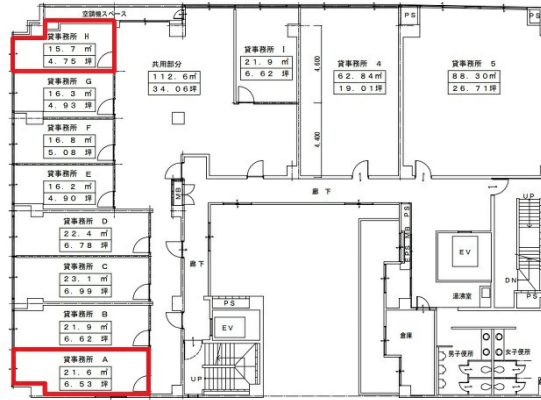

第7ウエノヤビル 6階6.53坪

広島県広島市中区本川町2-6-11

物件MAP

賃貸条件	
坪数	6.53坪
階数	6階 (1-A)
入居可能日	
ビル情報	
所在地	広島県広島市中区本川町2-6-11
最寄り駅	広電2系統(宮島線) 本川町駅 徒歩1分 広電3系統(己斐線) 本川町駅 徒歩1分 広電6系統(江波線) 本川町駅 徒歩1分 広電7系統(都心線) 本川町駅 徒歩1分
エリア	広島市中区エリア
竣工	1979年3月
耐震	旧耐震基準
階数	地上9階
用途	事務所
構造	SRC造
設備情報	
エレベーター	2基
空調	個別空調
OAフロア	
基準階天井高	
光ファイバー	有り
トイレ	男女別・室外
セキュリティ	有り
駐車場	有り

事務所移転の簡単検索サイト

第7ウエノヤビル 6階6.53坪 広島県広島市中区本川町2-6-11

広島市中区エリア (ビルID: 0002569) の賃貸オフィス

貸事務所・レンタルオフィス・オフィス移転ならQuickService

物件詳細はこちらから

0120-55-2620

【受付時間】平日9:30~18:30