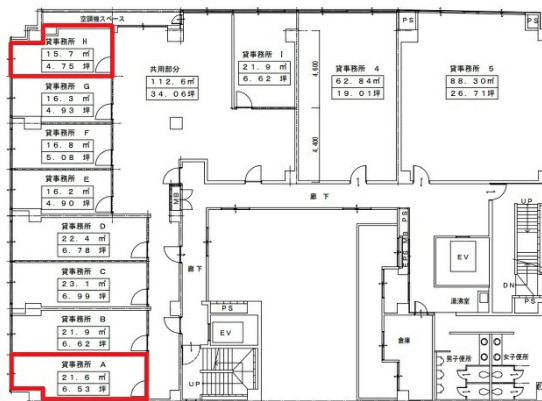

第7ウエノヤビル 6階4.75坪

広島県広島市中区本川町2-6-11

物件MAP

賃貸条件	
坪数	4.75坪
階数	6階 (1-H)
入居可能日	
ビル情報	
所在地	広島県広島市中区本川町2-6-11
最寄り駅	広電2系統(宮島線) 本川町駅 徒歩1分 広電3系統(己斐線) 本川町駅 徒歩1分 広電6系統(江波線) 本川町駅 徒歩1分 広電7系統(都心線) 本川町駅 徒歩1分
エリア	広島市中区エリア
竣工	1979年3月
耐震	旧耐震基準
階数	地上9階
用途	事務所
構造	SRC造
設備情報	
エレベーター	2基
空調	個別空調
OAフロア	
基準階天井高	
光ファイバー	有り
トイレ	男女別・室外
セキュリティ	有り
駐車場	有り

事務所移転の簡単検索サイト

第7ウエノヤビル 6階4.75坪 広島県広島市中区本川町2-6-11

広島市中区エリア (ビルID: 0002569) の賃貸オフィス

貸事務所・レンタルオフィス・オフィス移転ならQuickService

物件詳細はこちらから

 0120-55-2620

【受付時間】平日9:30~18:30