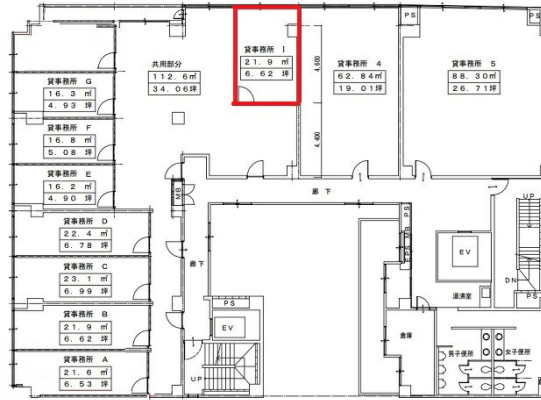

第7ウエノヤビル 6階6.84坪

広島県広島市中区本川町2-6-11

物件MAP

賃貸条件	
坪数	6.84坪
階数	6階 (I-1)
入居可能日	
ビル情報	
所在地	広島県広島市中区本川町2-6-11
最寄り駅	広電2系統(宮島線) 本川町駅 徒歩1分 広電3系統(己斐線) 本川町駅 徒歩1分 広電6系統(江波線) 本川町駅 徒歩1分 広電7系統(都心線) 本川町駅 徒歩1分
エリア	広島市中区エリア
竣工	1979年3月
耐震	旧耐震基準
階数	地上9階
用途	事務所
構造	SRC造
設備情報	
エレベーター	2基
空調	個別空調
OAフロア	
基準階天井高	
光ファイバー	有り
トイレ	男女別・室外
セキュリティ	有り
駐車場	有り

事務所移転の簡単検索サイト

第7ウエノヤビル 6階6.84坪 広島県広島市中区本川町2-6-11

広島市中区エリア (ビルID: 0002569) の賃貸オフィス

クイックサービス

貸事務所・レンタルオフィス・オフィス移転ならQuickService

物件詳細はこちらから

0120-55-2620

【受付時間】平日9:30~18:30