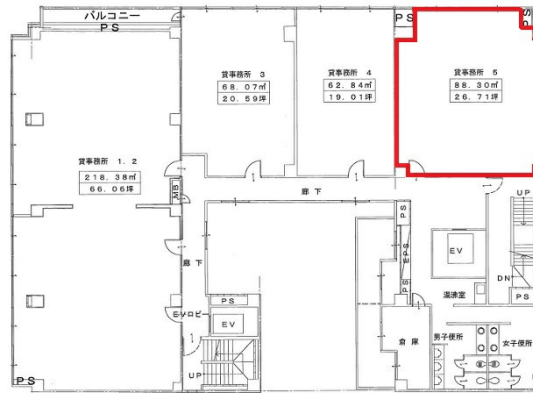

第7ウエノヤビル 7階26.71坪

広島県広島市中区本川町2-6-11

物件MAP

賃貸条件	
坪数	26.71坪
階数	7階 (5)
入居可能日	
ビル情報	
所在地	広島県広島市中区本川町2-6-11
最寄り駅	広電2系統(宮島線) 本川町駅 徒歩1分 広電3系統(己斐線) 本川町駅 徒歩1分 広電6系統(江波線) 本川町駅 徒歩1分 広電7系統(都心線) 本川町駅 徒歩1分
エリア	広島市中区エリア
竣工	1979年3月
耐震	旧耐震基準
階数	地上9階
用途	事務所
構造	SRC造
設備情報	
エレベーター	2基
空調	個別空調
OAフロア	
基準階天井高	
光ファイバー	有り
トイレ	男女別・室外
セキュリティ	有り
駐車場	有り