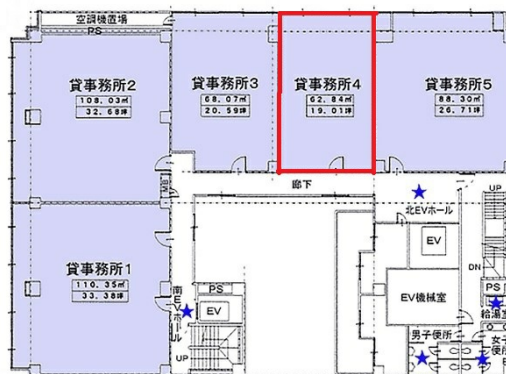

第7ウエノヤビル 5階19.01坪

広島県広島市中区本川町2-6-11

物件MAP

賃貸条件	
月額賃料	140,000円 (税別)
坪数	19.01坪
坪単価	7,365円 (税別)
共益費	35,000円
礼金	無し
敷金 (保証金)	12ヶ月
階数	5階 (4)
入居可能日	即日

ビル情報	
所在地	広島県広島市中区本川町2-6-11
最寄り駅	広電2系統(宮島線) 本川町駅 徒歩1分 広電3系統(己斐線) 本川町駅 徒歩1分 広電6系統(江波線) 本川町駅 徒歩1分 広電7系統(都心線) 本川町駅 徒歩1分
エリア	広島市中区エリア
竣工	1979年3月
耐震	旧耐震基準
階数	地上9階
用途	事務所
構造	SRC造

設備情報	
エレベーター	2基
空調	個別空調
OAフロア	
基準階天井高	
光ファイバー	有り
トイレ	男女別・室外
セキュリティ	有り
駐車場	有り