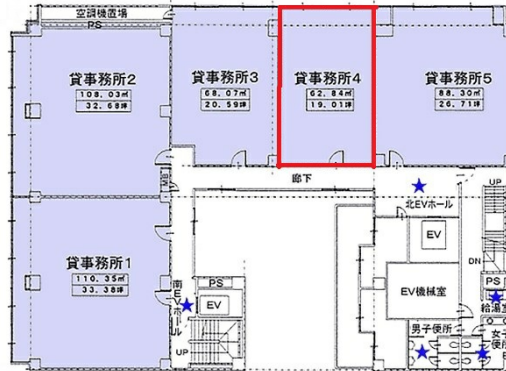

第7ウエノヤビル 5階19.01坪

広島県広島市中区本川町2-6-11

物件MAP

賃貸条件	
月額賃料	140,000円 (税別)
坪数	19.01坪
坪単価	7,365円 (税別)
共益費	35,000円
礼金	無し
敷金 (保証金)	12ヶ月
階数	5階 (4)
入居可能日	即日

ビル情報	
所在地	広島県広島市中区本川町2-6-11
最寄り駅	広電2系統(宮島線) 本川町駅 徒歩1分 広電3系統(己斐線) 本川町駅 徒歩1分 広電6系統(江波線) 本川町駅 徒歩1分 広電7系統(都心線) 本川町駅 徒歩1分
エリア	広島市中区エリア
竣工	1979年3月
耐震	旧耐震基準
階数	地上9階
用途	事務所
構造	SRC造

設備情報	
エレベーター	2基
空調	個別空調
OAフロア	
基準階天井高	
光ファイバー	有り
トイレ	男女別・室外
セキュリティ	有り
駐車場	有り

事務所移転の簡単検索サイト

Quick Service

クイックサービス

第7ウエノヤビル 5階19.01坪 広島県広島市中区本川町2-6-11

広島市中区エリア (ビルID: 0002569) の賃貸オフィス

貸事務所・レンタルオフィス・オフィス移転ならQuickService