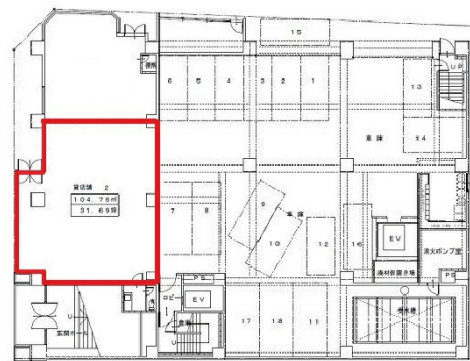

# 第7ウエノヤビル 1階31.69坪

広島県広島市中区本川町2-6-11

## 物件MAP

賃貸条件	
月額賃料	350,000円 (税別)
坪数	31.69坪
坪単価	11,044円 (税別)
共益費	賃料に含む
礼金	無し
敷金 (保証金)	12ヶ月
階数	1階 (2)
入居可能日	即日

ビル情報	
所在地	広島県広島市中区本川町2-6-11
最寄り駅	広電2系統(宮島線) 本川町駅 徒歩1分 広電3系統(己斐線) 本川町駅 徒歩1分 広電6系統(江波線) 本川町駅 徒歩1分 広電7系統(都心線) 本川町駅 徒歩1分
エリア	広島市中区エリア
竣工	1979年3月
耐震	旧耐震基準
階数	地上9階
用途	事務所/店舗
構造	SRC造