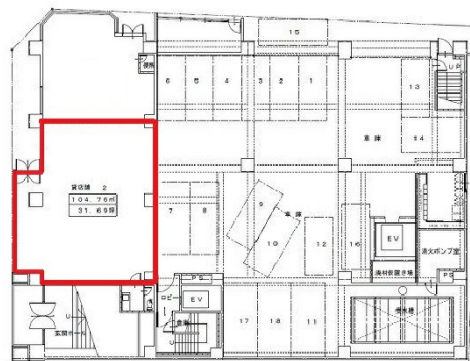

# 第7ウエノヤビル 1階31.69坪

広島県広島市中区本川町2-6-11

## 物件MAP

賃貸条件	
月額賃料	350,000円 (税別)
坪数	31.69坪
坪単価	11,044円 (税別)
共益費	賃料に含む
礼金	無し
敷金 (保証金)	12ヶ月
階数	1階 (2)
入居可能日	即日

ビル情報	
所在地	広島県広島市中区本川町2-6-11
最寄り駅	広電2系統(宮島線) 本川町駅 徒歩1分 広電3系統(己斐線) 本川町駅 徒歩1分 広電6系統(江波線) 本川町駅 徒歩1分 広電7系統(都心線) 本川町駅 徒歩1分
エリア	広島市中区エリア
竣工	1979年3月
耐震	旧耐震基準
階数	地上9階
用途	事務所/店舗
構造	SRC造

設備情報	
エレベーター	2基
空調	個別空調
OAフロア	
基準階天井高	
光ファイバー	有り
トイレ	男女別・室外
セキュリティ	有り
駐車場	有り

事務所移転の簡単検索サイト

Quick Service

クイックサービス

第7ウエノヤビル 1階31.69坪 広島県広島市中区本川町2-6-11

広島市中区エリア (ビルID: 0002569) の賃貸オフィス

貸事務所・レンタルオフィス・オフィス移転ならQuickService