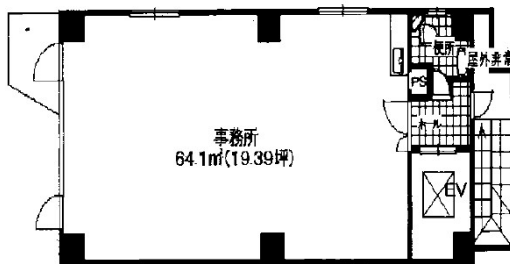

WAKO本川町ビル 5階19.39坪

広島県広島市中区本川町2-1-9

物件MAP

賃貸条件	
坪数	19.39坪
階数	5階
入居可能日	

ビル情報	
所在地	広島県広島市中区本川町2-1-9
最寄り駅	広電2系統(宮島線) 本川町駅 徒歩3分 広電3系統(己斐線) 本川町駅 徒歩3分 広電6系統(江波線) 本川町駅 徒歩3分 広電7系統(都心線) 本川町駅 徒歩3分
エリア	広島市中区エリア
竣工	1991年2月
耐震	新耐震基準
階数	地上9階
用途	事務所
構造	S造

設備情報	
エレベーター	1基
空調	個別空調
OAフロア	Pタイル
基準階天井高	2,500mm
光ファイバー	有り
トイレ	男女共用・室外
セキュリティ	無し
駐車場	無し

事務所移転の簡単検索サイト

Quick Service

クイックサービス

WAKO本川町ビル 5階19.39坪 広島県広島市中区本川町2-1-9

広島市中区エリア (ビルID: 0002567) の賃貸オフィス

貸事務所・レンタルオフィス・オフィス移転ならQuickService