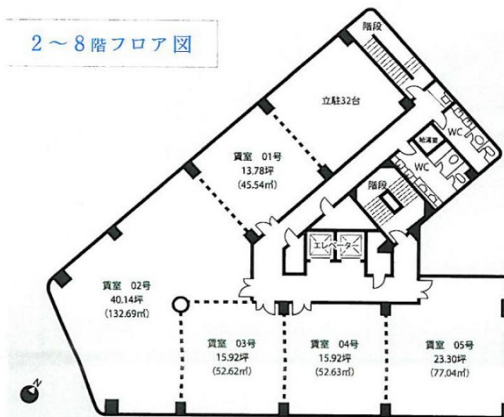

ロアール富士見町ビル 6階13.77坪

広島県広島市中区富士見町16-22

物件MAP

賃貸条件	
坪数	13.77坪
階数	6階 (601)
入居可能日	
ビル情報	
所在地	広島県広島市中区富士見町16-22
最寄り駅	広電1系統(宇品線) 市役所前駅 徒歩8分 広電3系統(己斐線) 市役所前駅 徒歩8分 広電7系統(都心線) 市役所前駅 徒歩8分
エリア	広島市中区エリア
竣工	1989年6月
耐震	新耐震基準
階数	地上8階
用途	事務所
構造	SRC造
設備情報	
エレベーター	2基
空調	個別空調
OAフロア	タイルカーペット
基準階天井高	
光ファイバー	無し
トイレ	男女別・室外
セキュリティ	有り
駐車場	有り

事務所移転の簡単検索サイト

Quick Service

クイックサービス

ロアール富士見町ビル 6階13.77坪 広島県広島市中区富士見町16-22

広島市中区エリア (ビルID: 0002557) の賃貸オフィス

貸事務所・レンタルオフィス・オフィス移転なら**QuickService**

物件詳細はこちらから

0120-55-2620