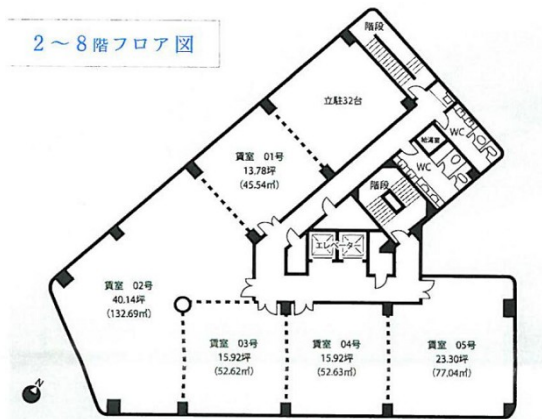

ロアール富士見町ビル 6階23.3坪

広島県広島市中区富士見町16-22

物件MAP

賃貸条件	
坪数	23.3坪
階数	6階 (605)
入居可能日	
ビル情報	
所在地	広島県広島市中区富士見町16-22
最寄り駅	広電1系統(宇品線) 市役所前駅 徒歩8分 広電3系統(己斐線) 市役所前駅 徒歩8分 広電7系統(都心線) 市役所前駅 徒歩8分
エリア	広島市中区エリア
竣工	1989年6月
耐震	新耐震基準
階数	地上8階
用途	事務所
構造	SRC造
設備情報	
エレベーター	2基
空調	個別空調
OAフロア	タイルカーペット
基準階天井高	
光ファイバー	無し
トイレ	男女別・室外
セキュリティ	有り
駐車場	有り

事務所移転の簡単検索サイト

Quick Service

クイックサービス

ロアール富士見町ビル 6階23.3坪 広島県広島市中区富士見町16-22

広島市中区エリア (ビルID: 0002557) の賃貸オフィス

貸事務所・レンタルオフィス・オフィス移転なら**QuickService**

物件詳細はこちらから

 **0120-55-2620**