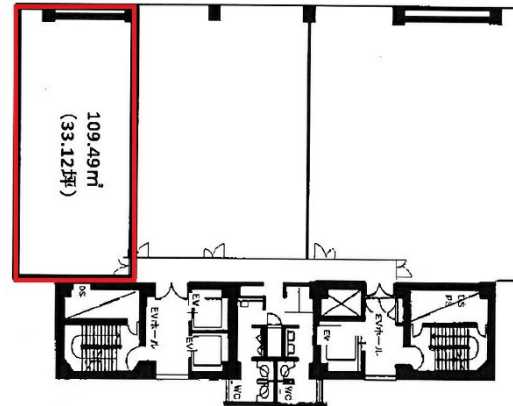

広島KSビル 9階33.12坪

広島県広島市中区八丁堀5-7

物件MAP

賃貸条件	
月額賃料	相談
坪数	33.12坪
坪単価	相談
共益費	賃料に含む
礼金	無し
敷金（保証金）	12ヶ月
階数	9階
入居可能日	即日

ビル情報	
所在地	広島県広島市中区八丁堀5-7
最寄り駅	広電9系統(白島線) 八丁堀駅 徒歩3分 広電2系統(宮島線) 八丁堀駅 徒歩3分 広電1系統(宇品線) 八丁堀駅 徒歩3分 広電6系統(江波線) 八丁堀駅 徒歩3分
エリア	広島市中区エリア
竣工	1982年9月
耐震	新耐震基準
階数	地上12階 地下2階
用途	事務所
構造	SRC造

設備情報	
エレベーター	4基
空調	個別空調
OAフロア	OAフロア
基準階天井高	2,400mm
光ファイバー	有り
トイレ	男女別・室外
セキュリティ	有り
駐車場	有り