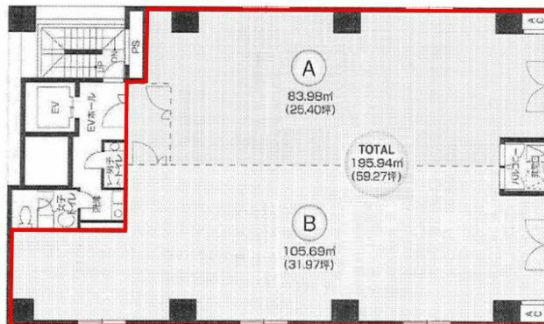

## 物件MAP

賃貸条件	
坪数	59.27坪
階数	7階 (701)
入居可能日	
ビル情報	
所在地	広島県広島市中区八丁堀4-4
最寄り駅	広電9系統(白島線) 女学院前駅 徒歩2分
エリア	広島市中区エリア
竣工	2007年6月
耐震	新耐震基準
階数	地上12階
用途	事務所
構造	SRC造
設備情報	
エレベーター	1基
空調	個別空調
OAフロア	OAフロア
基準階天井高	2,600mm
光ファイバー	有り
トイレ	男女別・室外
セキュリティ	有り
駐車場	無し