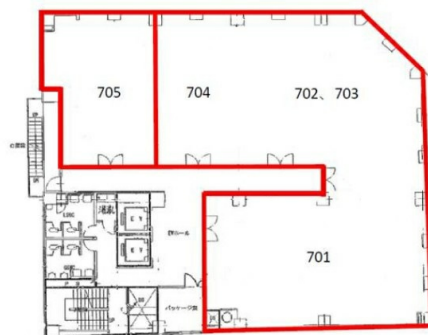

広島鴻池ビル 7階37.6坪

広島県広島市中区八丁堀2-31

物件MAP

賃貸条件	
月額賃料	相談
坪数	37.6坪
坪単価	相談
共益費	賃料に含む
礼金	1ヶ月
敷金（保証金）	12ヶ月
階数	7階（702）
入居可能日	相談

ビル情報	
所在地	広島県広島市中区八丁堀2-31
最寄り駅	広電9系統(白島線) 女学院前駅 徒歩1分
エリア	広島市中区エリア
竣工	1976年6月
耐震	耐震補強済
階数	地上9階 地下2階
用途	事務所
構造	SRC造

設備情報	
エレベーター	2基
空調	個別空調
OAフロア	
基準階天井高	2,450mm
光ファイバー	有り
トイレ	男女別・室外
セキュリティ	有り
駐車場	有り

事務所移転の簡単検索サイト

Quick Service

クイックサービス

広島鴻池ビル 7階37.6坪 広島県広島市中区八丁堀2-31

広島市中区エリア（ビルID：0002547）の賃貸オフィス

貸事務所・レンタルオフィス・オフィス移転ならQuickService