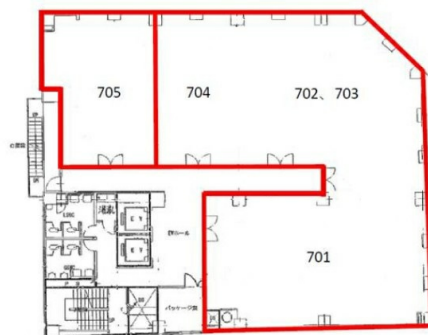

## 物件MAP

賃貸条件	
月額賃料	相談
坪数	20.66坪
坪単価	相談
共益費	賃料に含む
礼金	1ヶ月
敷金（保証金）	12ヶ月
階数	7階（705）
入居可能日	相談

ビル情報	
所在地	広島県広島市中区八丁堀2-31
最寄り駅	広電9系統(白島線) 女学院前駅 徒歩1分
エリア	広島市中区エリア
竣工	1976年6月
耐震	旧耐震基準
階数	地上9階 地下2階
用途	事務所
構造	SRC造

設備情報	
エレベーター	2基
空調	個別空調
OAフロア	
基準階天井高	2,450mm
光ファイバー	有り
トイレ	男女別・室外
セキュリティ	有り
駐車場	有り

事務所移転の簡単検索サイト

Quick Service

クイックサービス

広島鴻池ビル 7階20.66坪 広島県広島市中区八丁堀2-31

広島市中区エリア（ビルID：0002547）の賃貸オフィス

貸事務所・レンタルオフィス・オフィス移転ならQuickService