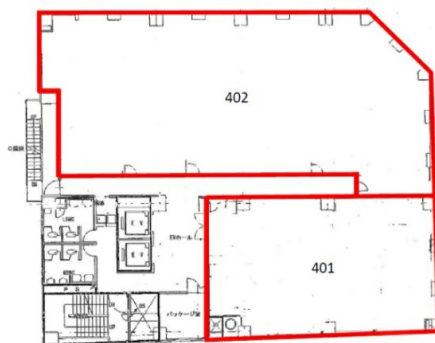

## 物件MAP

賃貸条件	
月額賃料	相談
坪数	38.35坪
坪単価	相談
共益費	賃料に含む
礼金	1ヶ月
敷金（保証金）	12ヶ月
階数	4階（401）
入居可能日	相談

ビル情報	
所在地	広島県広島市中区八丁堀2-31
最寄り駅	広電9系統(白島線) 女学院前駅 徒歩1分
エリア	広島市中区エリア
竣工	1976年6月
耐震	耐震補強済
階数	地上9階 地下2階
用途	事務所
構造	SRC造