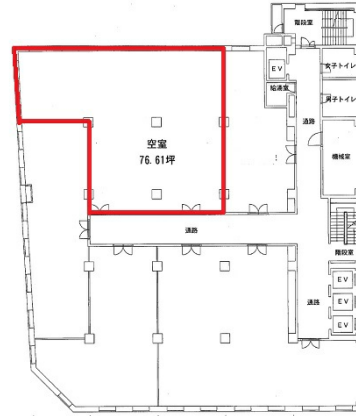

# セントラルビル 9階76.61坪

広島県広島市中区八丁堀15-10

## 物件MAP

賃貸条件	
月額賃料	相談
坪数	76.61坪
坪単価	相談
共益費	相談
礼金	無し
敷金（保証金）	12ヶ月
階数	9階
入居可能日	即日

ビル情報	
所在地	広島県広島市中区八丁堀15-10
最寄り駅	広電9系統(白島線) 八丁堀駅 徒歩1分 広電2系統(宮島線) 八丁堀駅 徒歩1分 広電1系統(宇品線) 八丁堀駅 徒歩1分 広電6系統(江波線) 八丁堀駅 徒歩1分
エリア	広島市中区エリア
竣工	1962年3月
耐震	旧耐震基準
階数	地上9階 地下2階
用途	事務所
構造	SRC造

設備情報	
エレベーター	4基
空調	個別空調
OAフロア	OAフロア
基準階天井高	2,550mm
光ファイバー	有り
トイレ	男女別・室外
セキュリティ	有り
駐車場	有り

事務所移転の簡単検索サイト

Quick Service

クイックサービス

セントラルビル 9階76.61坪 広島県広島市中区八丁堀15-10

広島市中区エリア（ビルID：0002541）の賃貸オフィス

貸事務所・レンタルオフィス・オフィス移転ならQuickService