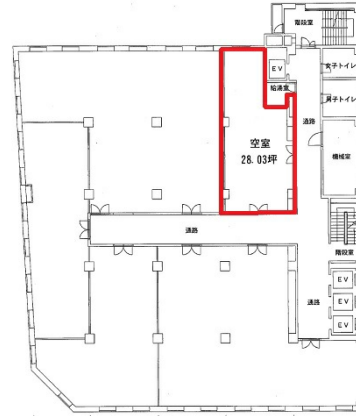

# セントラルビル 9階28.03坪

広島県広島市中区八丁堀15-10

## 物件MAP

賃貸条件	
月額賃料	相談
坪数	28.03坪
坪単価	相談
共益費	相談
礼金	無し
敷金（保証金）	12ヶ月
階数	9階
入居可能日	即日

ビル情報	
所在地	広島県広島市中区八丁堀15-10
最寄り駅	広電9系統(白島線) 八丁堀駅 徒歩1分 広電2系統(宮島線) 八丁堀駅 徒歩1分 広電1系統(宇品線) 八丁堀駅 徒歩1分 広電6系統(江波線) 八丁堀駅 徒歩1分
エリア	広島市中区エリア
竣工	1962年3月
耐震	旧耐震基準
階数	地上9階 地下2階
用途	事務所
構造	SRC造

設備情報	
エレベーター	4基
空調	個別空調
OAフロア	OAフロア
基準階天井高	2,550mm
光ファイバー	有り
トイレ	男女別・室外
セキュリティ	有り
駐車場	有り

事務所移転の簡単検索サイト

Quick Service

クイックサービス

セントラルビル 9階28.03坪 広島県広島市中区八丁堀15-10

広島市中区エリア（ビルID：0002541）の賃貸オフィス

貸事務所・レンタルオフィス・オフィス移転ならQuickService