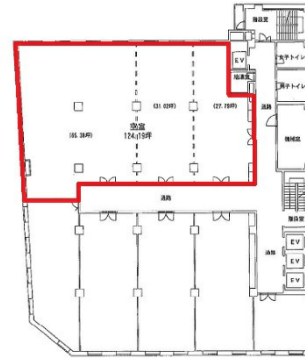

セントラルビル 8階124.19坪

広島県広島市中区八丁堀15-10

物件MAP

賃貸条件	
月額賃料	相談
坪数	124.19坪
坪単価	相談
共益費	相談
礼金	無し
敷金（保証金）	12ヶ月
階数	8階
入居可能日	即日

ビル情報	
所在地	広島県広島市中区八丁堀15-10
最寄り駅	広電9系統(白島線) 八丁堀駅 徒歩1分 広電2系統(宮島線) 八丁堀駅 徒歩1分 広電1系統(宇品線) 八丁堀駅 徒歩1分 広電6系統(江波線) 八丁堀駅 徒歩1分
エリア	広島市中区エリア
竣工	1962年3月
耐震	旧耐震基準
階数	地上9階 地下2階
用途	事務所
構造	SRC造

設備情報	
エレベーター	4基
空調	個別空調
OAフロア	OAフロア
基準階天井高	2,550mm
光ファイバー	有り
トイレ	男女別・室外
セキュリティ	有り
駐車場	有り

事務所移転の簡単検索サイト

Quick Service

クイックサービス

セントラルビル 8階124.19坪 広島県広島市中区八丁堀15-10

広島市中区エリア（ビルID：0002541）の賃貸オフィス

貸事務所・レンタルオフィス・オフィス移転ならQuickService