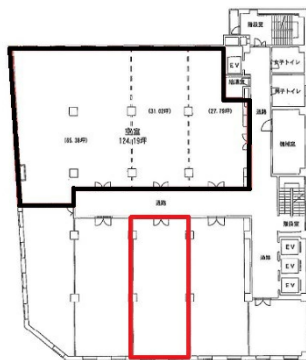

# セントラルビル 8階30.65坪

広島県広島市中区八丁堀15-10

## 物件MAP

賃貸条件	
月額賃料	相談
坪数	30.65坪
坪単価	相談
共益費	相談
礼金	無し
敷金（保証金）	12ヶ月
階数	8階
入居可能日	即日

ビル情報	
所在地	広島県広島市中区八丁堀15-10
最寄り駅	広電9系統(白島線) 八丁堀駅 徒歩1分 広電2系統(宮島線) 八丁堀駅 徒歩1分 広電1系統(宇品線) 八丁堀駅 徒歩1分 広電6系統(江波線) 八丁堀駅 徒歩1分
エリア	広島市中区エリア
竣工	1962年3月
耐震	旧耐震基準
階数	地上9階 地下2階
用途	事務所
構造	SRC造

設備情報	
エレベーター	4基
空調	個別空調
OAフロア	OAフロア
基準階天井高	2,550mm
光ファイバー	有り
トイレ	男女別・室外
セキュリティ	有り
駐車場	有り

事務所移転の簡単検索サイト

Quick Service

クイックサービス

セントラルビル 8階30.65坪 広島県広島市中区八丁堀15-10

広島市中区エリア（ビルID：0002541）の賃貸オフィス

貸事務所・レンタルオフィス・オフィス移転ならQuickService