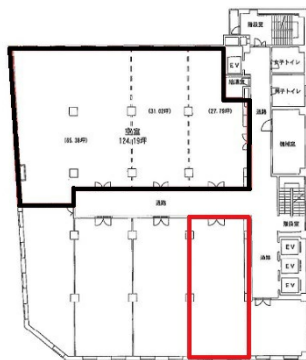

セントラルビル 8階30.65坪

広島県広島市中区八丁堀15-10

物件MAP

賃貸条件	
月額賃料	相談
坪数	30.65坪
坪単価	相談
共益費	相談
礼金	無し
敷金（保証金）	12ヶ月
階数	8階
入居可能日	即日

ビル情報	
所在地	広島県広島市中区八丁堀15-10
最寄り駅	広電9系統(白島線) 八丁堀駅 徒歩1分 広電2系統(宮島線) 八丁堀駅 徒歩1分 広電1系統(宇品線) 八丁堀駅 徒歩1分 広電6系統(江波線) 八丁堀駅 徒歩1分
エリア	広島市中区エリア
竣工	1962年3月
耐震	旧耐震基準
階数	地上9階 地下2階
用途	事務所
構造	SRC造

設備情報	
エレベーター	4基
空調	個別空調
OAフロア	OAフロア
基準階天井高	2,550mm
光ファイバー	有り
トイレ	男女別・室外
セキュリティ	有り
駐車場	有り

事務所移転の簡単検索サイト

Quick Service

クイックサービス

セントラルビル 8階30.65坪 広島県広島市中区八丁堀15-10

広島市中区エリア（ビルID：0002541）の賃貸オフィス

貸事務所・レンタルオフィス・オフィス移転ならQuickService