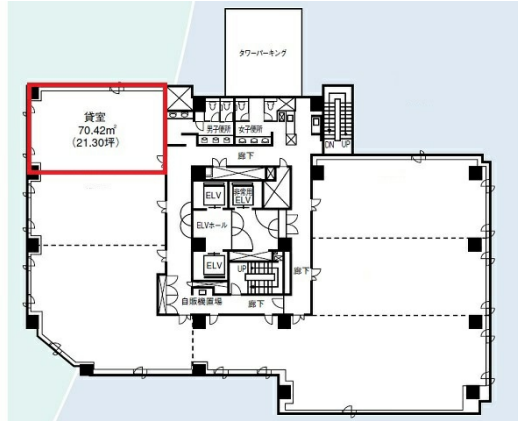

JEI広島八丁堀ビル 4階21.3坪

広島県広島市中区八丁堀14-4

物件MAP

賃貸条件	
月額賃料	相談
坪数	21.3坪
坪単価	相談
共益費	賃料に含む
礼金	無し
敷金（保証金）	12ヶ月
階数	4階
入居可能日	2024年11月

ビル情報	
所在地	広島県広島市中区八丁堀14-4
最寄り駅	広電9系統(白島線) 八丁堀駅 徒歩2分 広電2系統(宮島線) 八丁堀駅 徒歩2分 広電1系統(宇品線) 八丁堀駅 徒歩2分 広電6系統(江波線) 八丁堀駅 徒歩2分
エリア	広島市中区エリア
竣工	1999年3月
耐震	新耐震基準
階数	地上12階 地下1階
用途	事務所
構造	S造、一部SRC造

設備情報	
エレベーター	3基
空調	個別空調
OAフロア	OAフロア
基準階天井高	2,600mm
光ファイバー	有り
トイレ	男女別・室外
セキュリティ	有り
駐車場	有り

事務所移転の簡単検索サイト

Quick Service

クイックサービス

JEI広島八丁堀ビル 4階21.3坪 広島県広島市中区八丁堀14-4

広島市中区エリア（ビルID：0002540）の賃貸オフィス

貸事務所・レンタルオフィス・オフィス移転ならQuickService