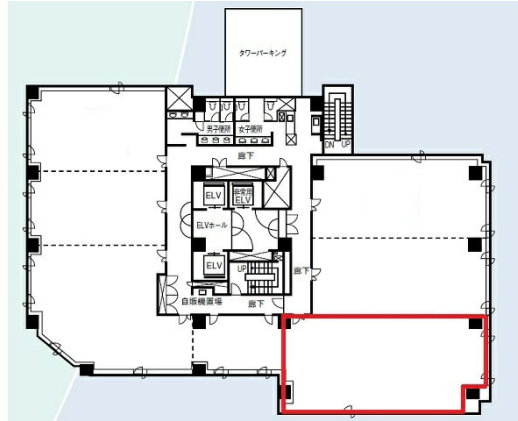

JEI広島八丁堀ビル 11階36.52坪

広島県広島市中区八丁堀14-4

物件MAP

賃貸条件	
月額賃料	相談
坪数	36.52坪
坪単価	相談
共益費	賃料に含む
礼金	無し
敷金（保証金）	12ヶ月
階数	11階
入居可能日	2024年10月

ビル情報	
所在地	広島県広島市中区八丁堀14-4
最寄り駅	広電9系統(白島線) 八丁堀駅 徒歩2分 広電2系統(宮島線) 八丁堀駅 徒歩2分 広電1系統(宇品線) 八丁堀駅 徒歩2分 広電6系統(江波線) 八丁堀駅 徒歩2分
エリア	広島市中区エリア
竣工	1999年3月
耐震	新耐震基準
階数	地上12階 地下1階
用途	事務所
構造	S造、一部SRC造

設備情報	
エレベーター	3基
空調	個別空調
OAフロア	OAフロア
基準階天井高	2,600mm
光ファイバー	有り
トイレ	男女別・室外
セキュリティ	有り
駐車場	有り

事務所移転の簡単検索サイト

Quick Service

クイックサービス

JEI広島八丁堀ビル 11階36.52坪 広島県広島市中区八丁堀14-4

広島市中区エリア（ビルID：0002540）の賃貸オフィス

貸事務所・レンタルオフィス・オフィス移転ならQuickService