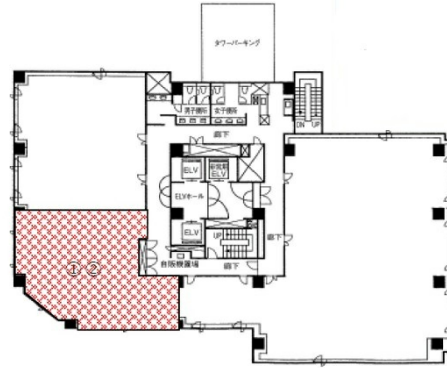

JEI広島八丁堀ビル 5階32.51坪

広島県広島市中区八丁堀14-4

物件MAP

| 賃貸条件 | |
|-------|--------|
| 坪数 | 32.51坪 |
| 階数 | 5階 |
| 入居可能日 | |

| ビル情報 | |
|------|----------------------------------------------------------------------------------------------|
| 所在地 | 広島県広島市中区八丁堀14-4 |
| 最寄り駅 | 広電9系統(白島線) 八丁堀駅 徒歩2分 広電2系統(宮島線) 八丁堀駅 徒歩2分 広電1系統(宇品線) 八丁堀駅 徒歩2分 広電6系統(江波線) 八丁堀駅 徒歩2分 |
| エリア | 広島市中区エリア |
| 竣工 | 1999年3月 |
| 耐震 | 新耐震基準 |
| 階数 | 地上12階 地下1階 |
| 用途 | 事務所 |
| 構造 | S造、一部SRC造 |

| 設備情報 | |
|--------|---------|
| エレベーター | 3基 |
| 空調 | 個別空調 |
| OAフロア | OAフロア |
| 基準階天井高 | 2,600mm |
| 光ファイバー | 有り |
| トイレ | 男女別・室外 |
| セキュリティ | 有り |
| 駐車場 | 有り |

事務所移転の簡単検索サイト

Quick Service

クイックサービス

JEI広島八丁堀ビル 5階32.51坪 広島県広島市中区八丁堀14-4