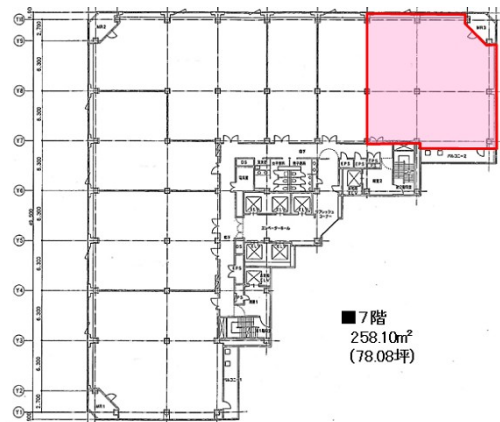

NTTクレド白島ビル 7階58.45坪

広島県広島市中区東白島町14-15

物件MAP

賃貸条件	
坪数	58.45坪
階数	7階
入居可能日	
ビル情報	
所在地	広島県広島市中区東白島町14-15
最寄り駅	広電9系統(白島線) 白島駅 徒歩1分
エリア	広島市中区エリア
竣工	1992年4月
耐震	新耐震基準
階数	地上14階 地下1階
用途	事務所
構造	SRC造、一部S造
設備情報	
エレベーター	7基
空調	個別空調
OAフロア	OAフロア
基準階天井高	2,490mm
光ファイバー	有り
トイレ	男女別・室外
セキュリティ	有り
駐車場	有り

事務所移転の簡単検索サイト

Quick Service

クイックサービス

NTTクレド白島ビル 7階58.45坪 広島県広島市中区東白島町14-15

広島市中区エリア (ビルID: 0002526) の賃貸オフィス

貸事務所・レンタルオフィス・オフィス移転なら**QuickService**

物件詳細はこちらから

0120-55-2620