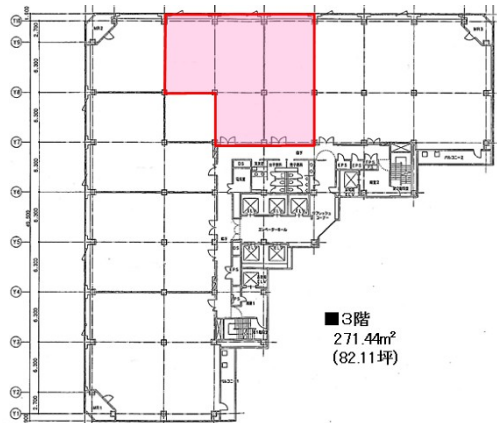

# NTTクレド白島ビル 3階82.11坪

広島県広島市中区東白島町14-15

## 物件MAP

賃貸条件	
坪数	82.11坪
階数	3階
入居可能日	
ビル情報	
所在地	広島県広島市中区東白島町14-15
最寄り駅	広電9系統(白島線) 白島駅 徒歩1分
エリア	広島市中区エリア
竣工	1992年4月
耐震	新耐震基準
階数	地上14階 地下1階
用途	事務所
構造	SRC造、一部S造
設備情報	
エレベーター	7基
空調	個別空調
OAフロア	OAフロア
基準階天井高	2,490mm
光ファイバー	有り
トイレ	男女別・室外
セキュリティ	有り
駐車場	有り