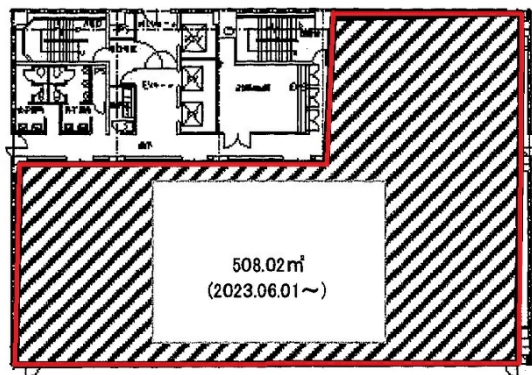

## 物件MAP

賃貸条件	
月額賃料	相談
坪数	153.67坪
坪単価	相談
共益費	賃料に含む
礼金	無し
敷金（保証金）	12ヶ月
階数	8階
入居可能日	即日

ビル情報	
所在地	広島県広島市中区鉄砲町8-18
最寄り駅	広電9系統(白島線) 八丁堀駅 徒歩1分 広電2系統(宮島線) 八丁堀駅 徒歩1分 広電1系統(宇品線) 八丁堀駅 徒歩1分 広電6系統(江波線) 八丁堀駅 徒歩1分
エリア	広島市中区エリア
竣工	1985年1月
耐震	新耐震基準
階数	地上12階 地下1階
用途	事務所
構造	SRC造