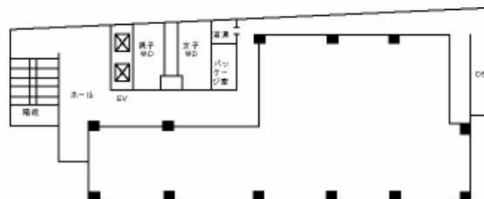

# 広島偕成ビル 10階20坪

広島県広島市中区鉄砲町5-7

## 物件MAP

賃貸条件	
月額賃料	170,000円（税別）
坪数	20坪
坪単価	8,500円（税別）
共益費	52,000円
礼金	無し
敷金（保証金）	10ヶ月
階数	10階
入居可能日	即日

ビル情報	
所在地	広島県広島市中区鉄砲町5-7
最寄り駅	広電1系統(宇品線) 八丁堀駅 徒歩3分 広電2系統(宮島線) 八丁堀駅 徒歩3分 広電6系統(江波線) 八丁堀駅 徒歩3分 広電9系統(白島線) 八丁堀駅 徒歩3分
エリア	広島市中区エリア
竣工	1975年1月
耐震	旧耐震基準
階数	地上10階 地下1階
用途	事務所
構造	S造