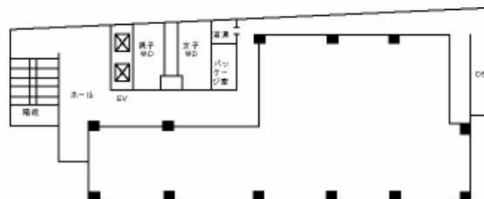

広島借成ビル 10階20坪

広島県広島市中区鉄砲町5-7

物件MAP

賃貸条件	
月額賃料	170,000円（税別）
坪数	20坪
坪単価	8,500円（税別）
共益費	52,000円
礼金	無し
敷金（保証金）	10ヶ月
階数	10階
入居可能日	即日

ビル情報	
所在地	広島県広島市中区鉄砲町5-7
最寄り駅	広電1系統(宇品線) 八丁堀駅 徒歩3分 広電2系統(宮島線) 八丁堀駅 徒歩3分 広電6系統(江波線) 八丁堀駅 徒歩3分 広電9系統(白島線) 八丁堀駅 徒歩3分
エリア	広島市中区エリア
竣工	1975年1月
耐震	旧耐震基準
階数	地上10階 地下1階
用途	事務所
構造	S造

設備情報	
エレベーター	2基
空調	個別空調
OAフロア	Pタイル
基準階天井高	
光ファイバー	有り
トイレ	男女別・室外
セキュリティ	有り
駐車場	無し

事務所移転の簡単検索サイト

Quick Service

クイックサービス

広島借成ビル 10階20坪 広島県広島市中区鉄砲町5-7

広島市中区エリア（ビルID：0002516）の賃貸オフィス

貸事務所・レンタルオフィス・オフィス移転ならQuickService