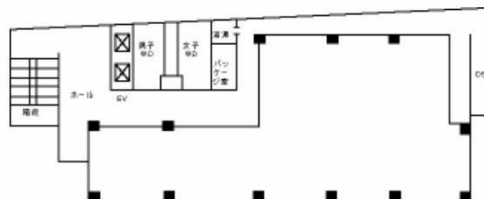

広島偕成ビル 8階18坪

広島県広島市中区鉄砲町5-7

物件MAP

賃貸条件	
月額賃料	153,000円 (税別)
坪数	18坪
坪単価	8,500円 (税別)
共益費	46,800円
礼金	無し
敷金 (保証金)	10ヶ月
階数	8階
入居可能日	即日

ビル情報	
所在地	広島県広島市中区鉄砲町5-7
最寄り駅	広電1系統(宇品線) 八丁堀駅 徒歩3分 広電2系統(宮島線) 八丁堀駅 徒歩3分 広電6系統(江波線) 八丁堀駅 徒歩3分 広電9系統(白島線) 八丁堀駅 徒歩3分
エリア	広島市中区エリア
竣工	1975年1月
耐震	旧耐震基準
階数	地上10階 地下1階
用途	事務所
構造	S造

設備情報	
エレベーター	2基
空調	個別空調
OAフロア	Pタイル
基準階天井高	
光ファイバー	有り
トイレ	男女別・室外
セキュリティ	有り
駐車場	無し