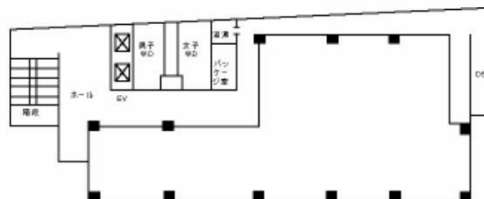

## 物件MAP

賃貸条件	
月額賃料	153,000円（税別）
坪数	18坪
坪単価	8,500円（税別）
共益費	46,800円
礼金	無し
敷金（保証金）	10ヶ月
階数	8階
入居可能日	即日

ビル情報	
所在地	広島県広島市中区鉄砲町5-7
最寄り駅	広電1系統(宇品線) 八丁堀駅 徒歩3分 広電2系統(宮島線) 八丁堀駅 徒歩3分 広電6系統(江波線) 八丁堀駅 徒歩3分 広電9系統(白島線) 八丁堀駅 徒歩3分
エリア	広島市中区エリア
竣工	1975年1月
耐震	旧耐震基準
階数	地上10階 地下1階
用途	事務所
構造	S造