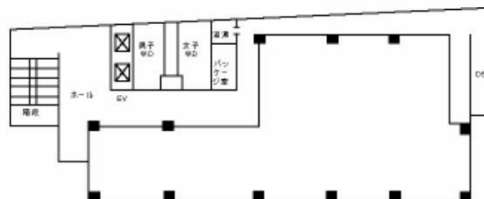

広島偕成ビル 6階20坪

広島県広島市中区鉄砲町5-7

物件MAP

賃貸条件	
月額賃料	170,000円（税別）
坪数	20坪
坪単価	8,500円（税別）
共益費	52,000円
礼金	無し
敷金（保証金）	10ヶ月
階数	6階
入居可能日	即日

ビル情報	
所在地	広島県広島市中区鉄砲町5-7
最寄り駅	広電1系統(宇品線) 八丁堀駅 徒歩3分 広電2系統(宮島線) 八丁堀駅 徒歩3分 広電6系統(江波線) 八丁堀駅 徒歩3分 広電9系統(白島線) 八丁堀駅 徒歩3分
エリア	広島市中区エリア
竣工	1975年1月
耐震	旧耐震基準
階数	地上10階 地下1階
用途	事務所
構造	S造

設備情報	
エレベーター	2基
空調	個別空調
OAフロア	Pタイル
基準階天井高	
光ファイバー	有り
トイレ	男女別・室外
セキュリティ	有り
駐車場	無し