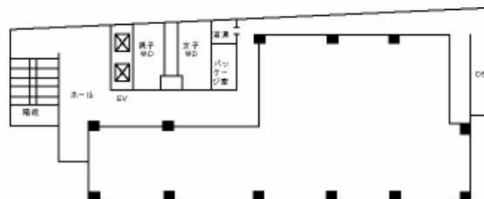

## 物件MAP

賃貸条件	
月額賃料	170,000円（税別）
坪数	20坪
坪単価	8,500円（税別）
共益費	52,000円
礼金	無し
敷金（保証金）	10ヶ月
階数	6階
入居可能日	即日

ビル情報	
所在地	広島県広島市中区鉄砲町5-7
最寄り駅	広電1系統(宇品線) 八丁堀駅 徒歩3分 広電2系統(宮島線) 八丁堀駅 徒歩3分 広電6系統(江波線) 八丁堀駅 徒歩3分 広電9系統(白島線) 八丁堀駅 徒歩3分
エリア	広島市中区エリア
竣工	1975年1月
耐震	旧耐震基準
階数	地上10階 地下1階
用途	事務所
構造	S造