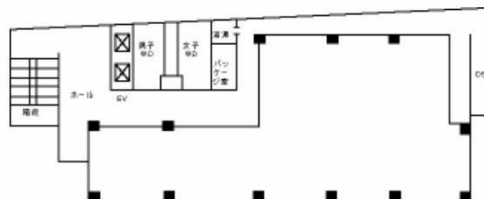

## 物件MAP

賃貸条件	
月額賃料	170,000円 (税別)
坪数	20坪
坪単価	8,500円 (税別)
共益費	52,000円
礼金	無し
敷金 (保証金)	10ヶ月
階数	6階
入居可能日	即日

ビル情報	
所在地	広島県広島市中区鉄砲町5-7
最寄り駅	広電1系統(宇品線) 八丁堀駅 徒歩3分 広電2系統(宮島線) 八丁堀駅 徒歩3分 広電6系統(江波線) 八丁堀駅 徒歩3分 広電9系統(白島線) 八丁堀駅 徒歩3分
エリア	広島市中区エリア
竣工	1975年1月
耐震	旧耐震基準
階数	地上10階 地下1階
用途	事務所
構造	S造